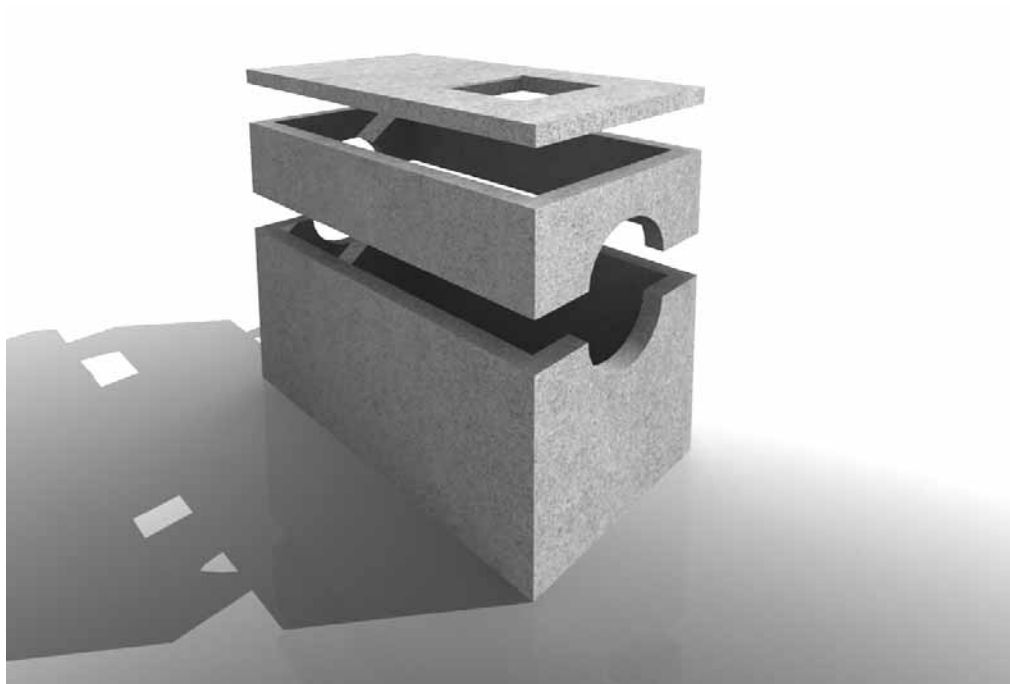

## Pozzetto sifone "Firenze" con coperchio

### Pozzetto

art.	A cm.	B cm.	H1 cm.	H2 cm.	H cm.	s cm.	P Kg.
007120	40	80	20	45	65	4,0	205