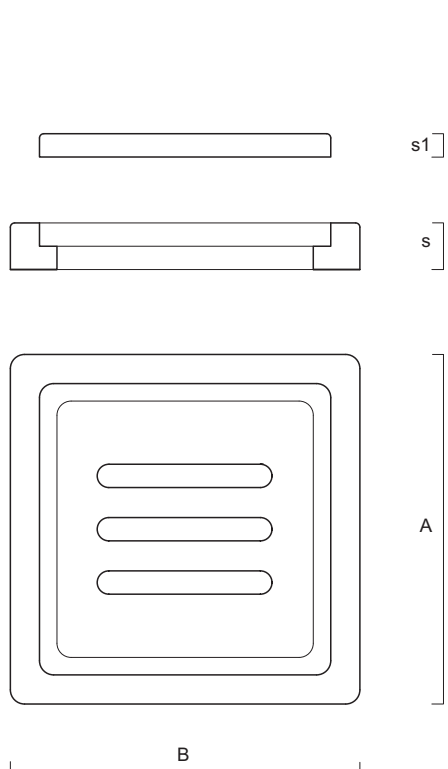

Caditoie con telaio leggero

art.	A cm.	B cm.	s cm.	s1 cm.	P Kg.	per pozz. da
018042	40	40	5,5	3,0	16	30x30 cm.
018052	50	50	6,0	3,0	28	40x40 cm.
018062	60	60	7,5	3,0	55	50x50 cm.

N.B.: Le caditoie con telaio leggero sono confezionate con
armatura d'acciaio ridotta