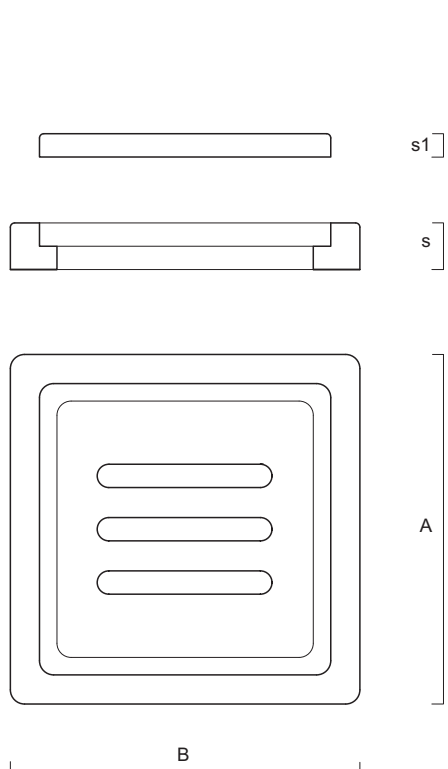

Caditoie con telaio normali

art.	A cm.	B cm.	s cm.	s1 cm.	P Kg.	per pozz. da
018041	40	40	5,5	4,0	17	30x30 cm.
018051	50	50	6,5	4,0	30	40x40 cm.
018061	60	60	8,0	4,0	60	50x50 cm.
018071	70	70	8,0	4,0	84	60x60 cm.