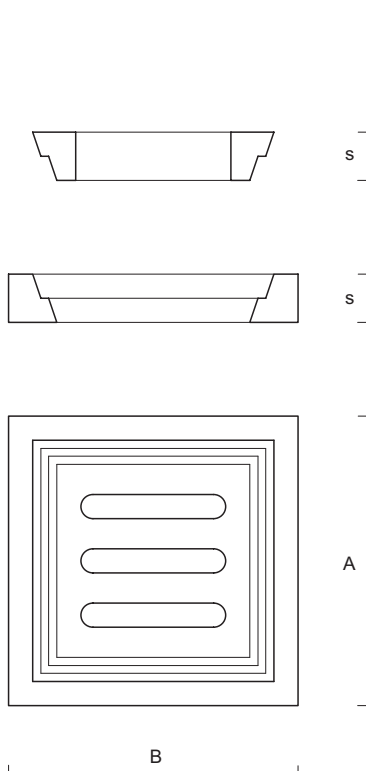

Caditoie con telaio pesanti

art.	A cm.	B cm.	s cm..	P Kg.	per pozz. da
018040	40	40	7,0	26	30x30 cm.
018050	50	50	10,0	64	40x40 cm.
018060	60	60	10,0	90	50x50 cm.
018070	70	70	10,0	123	60x60 cm.
018100	100	100	12,0	300	80x80 cm.
018115	120	120	12,0	350	100x100 cm.