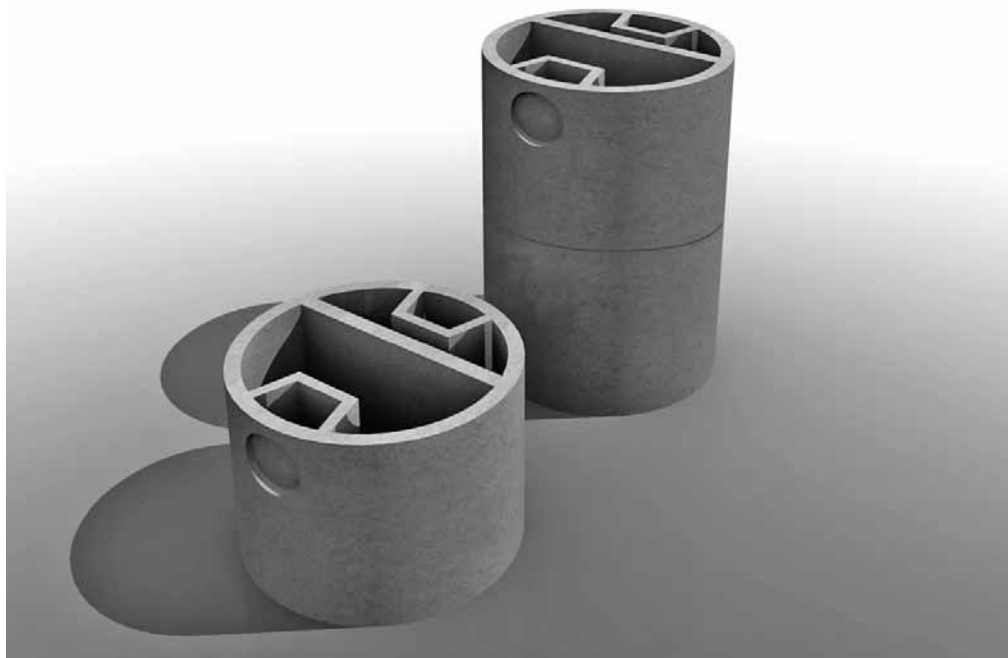

Vasche biologiche tipo "Varese" e prolunghe

Vasche

art.	ø cm.	H cm.	s cm.	P Kg.	capienza litri
020080	80	105	5,0	610	500
020100	100	105	5,0	850	780
020120	120	120	6,0	1300	1360
020152	150	100	6,0	1800	1500
020150	150	150	6,0	2200	2380
020202	200	100	8,0	3350	2670
020200	200	150	8,0	4025	4200
020201	200	200	8,0	4800	5800

Prolunghe

art.	ø cm.	H cm.	s cm.	P Kg.	capienza litri
024080	80	50	5,0	250	250
024100	100	50	5,0	300	390
024120	120	60	6,0	500	680
024150	150	50	6,0	360	880
025200	200	50	8,0	600	1570

La capacità persone può variare in funzione del consumo (dotazione idrica).