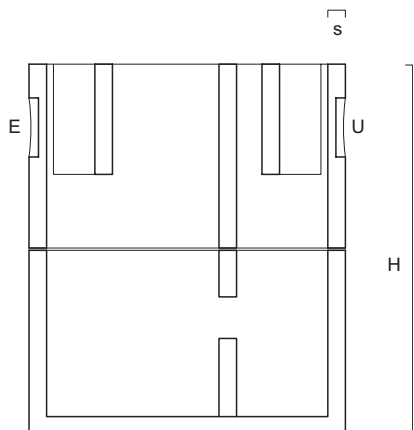

Vasche biologiche tipo "Varese" e prolunghe

Vasche

art.	ø cm.	H cm.	s cm.	P Kg.	capienza litri
020080	80	105	5,0	610	500
020100	100	105	5,0	850	780
020120	120	120	6,0	1300	1360
020152	150	100	6,0	1800	1500
020150	150	150	6,0	2200	2380
020202	200	100	8,0	3350	2670
020200	200	150	8,0	4025	4200
020201	200	200	8,0	4800	5800

Prolunghe

art.	ø cm.	H cm.	s cm.	P Kg.	capienza litri
024080	80	50	5,0	250	250
024100	100	50	5,0	300	390
024120	120	60	6,0	500	680
024150	150	50	6,0	360	880
025200	200	50	8,0	600	1570

La capacità persone può variare in funzione del consumo (dotazione idrica).

E = Entrata
 U = Uscita